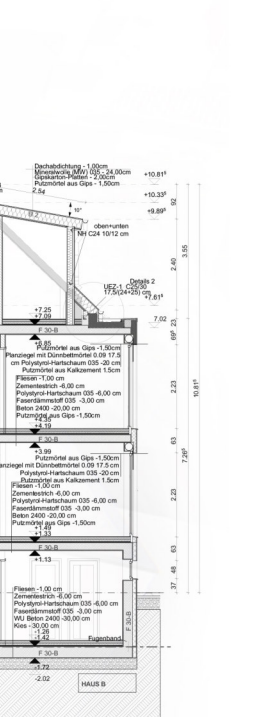

Ausführungspläne

Erzhausen
Hauptstraße 63
Haus A+B