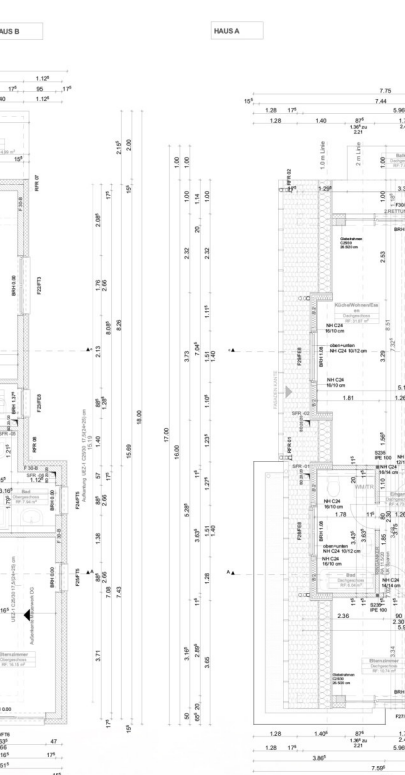

Ausführungspläne

Erzhausen
Hauptstraße 63
Haus A+B