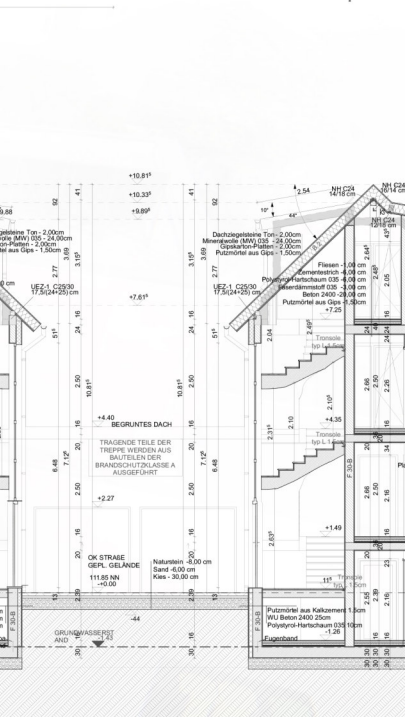

Ausführungspläne

Erzhausen
Hauptstraße 63
Haus A+B