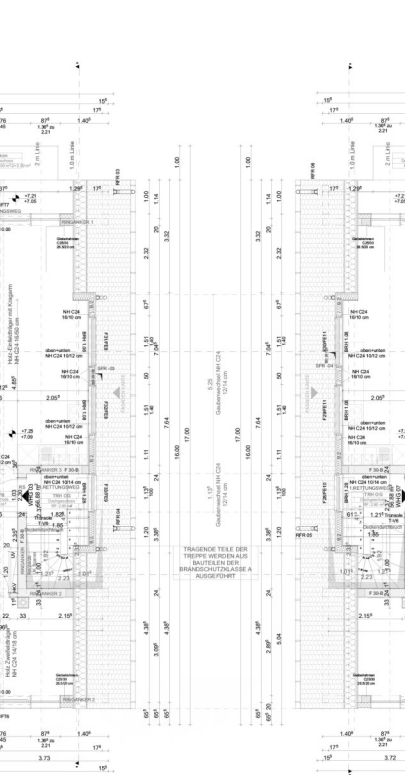

Ausführungspläne

Erzhausen
Hauptstraße 63
Haus A+B