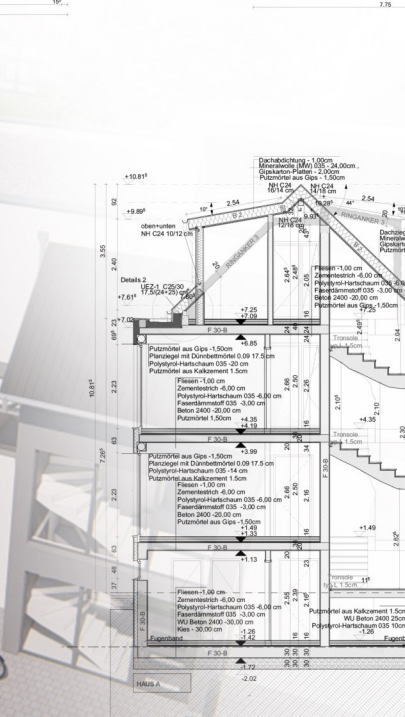

Ausführungspläne

Erzhausen
Hauptstraße 63
Haus A+B