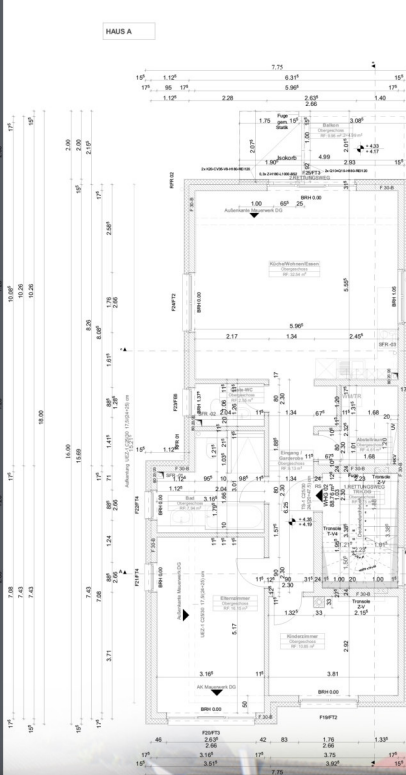

Ausführungspläne

Erzhausen
Hauptstraße 63
Haus A+B